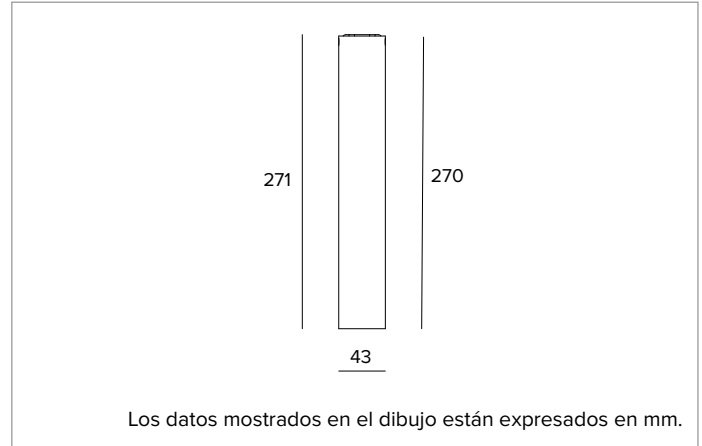

### Luminaria a plafón LED para emisión de luz directa alimentada con tensión de red

	3000K	H(m)	D(m)	E <sub>max</sub> (lx)
	Ra90		42°	
	Fixture Power	7W	1	0.76 1590
	Source Flux	981lm	2	1.52 397
	Fixture Flux	725lm	3	2.28 177
	Efficacy	97lm/W	4	3.04 99
TS1957	I <sub>max</sub> =1621cd/klm	I <sub>max</sub>	1590cd	5 3.80 64